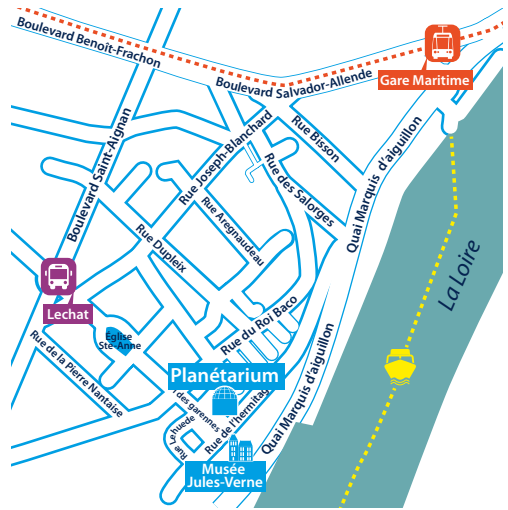

*groupes sur réservation

VACANCES ZONE B (du 21 octobre au 5 novembre et du 23 décembre au 7 janvier)

SÉANCES	LUNDI	MARDI	MERCREDI	JEUDI	VENDREDI	SAMEDI	DIMANCHE
10h15	Polaris	Le Système solaire : Épisode 1	Polaris	Polaris	Destination planètes		
11h30	Destination planètes	Le Système solaire : Épisode 2	Destination planètes	Destination planètes	Le Système solaire : Épisode 1		
14h00	Planète bout' chou	Planète bout' chou	Le Système solaire : Épisode 1	Planète bout' chou	Planète bout' chou	Polaris	Polaris
15h15	Destination planètes	Destination planètes	Destination planètes	Le Système solaire : Épisode 1	Destination planètes	Destination planètes	Le Système solaire : Épisode 1
16h30	Le Système solaire : Épisode 1	Polaris	Planète bout' chou	Le Système solaire : Épisode 2	La tête dans les étoiles	Le Système solaire : Épisode 2	La tête dans les étoiles

Les ateliers sont réalisés en parallèle des séances, uniquement pendant les vacances scolaires

ACTUALITÉS

FÊTE DE LA SCIENCE (samedi 7 et dimanche 8 octobre)

Découvrez la Station Spatiale internationale, là où Thomas Pesquet, 10^e astronaute français, a passé six mois en orbite autour de la Terre. Séances toutes les 30 minutes de 14h à 17h30.

7 décembre 2017 :

**Marion Montaigne dessine l'Astronaute
Thomas Pesquet**

1^{er} février 2018 :

Du télescope Hubble à James Webb

planetarium
de Nantes

8 rue des Acadiens, 44100 Nantes
Tél. 02 40 73 99 23
Bus : C1, arrêt Lechat.
Tramway : ligne 1, arrêt Gare Maritime
www.nantes.fr/le-planetarium