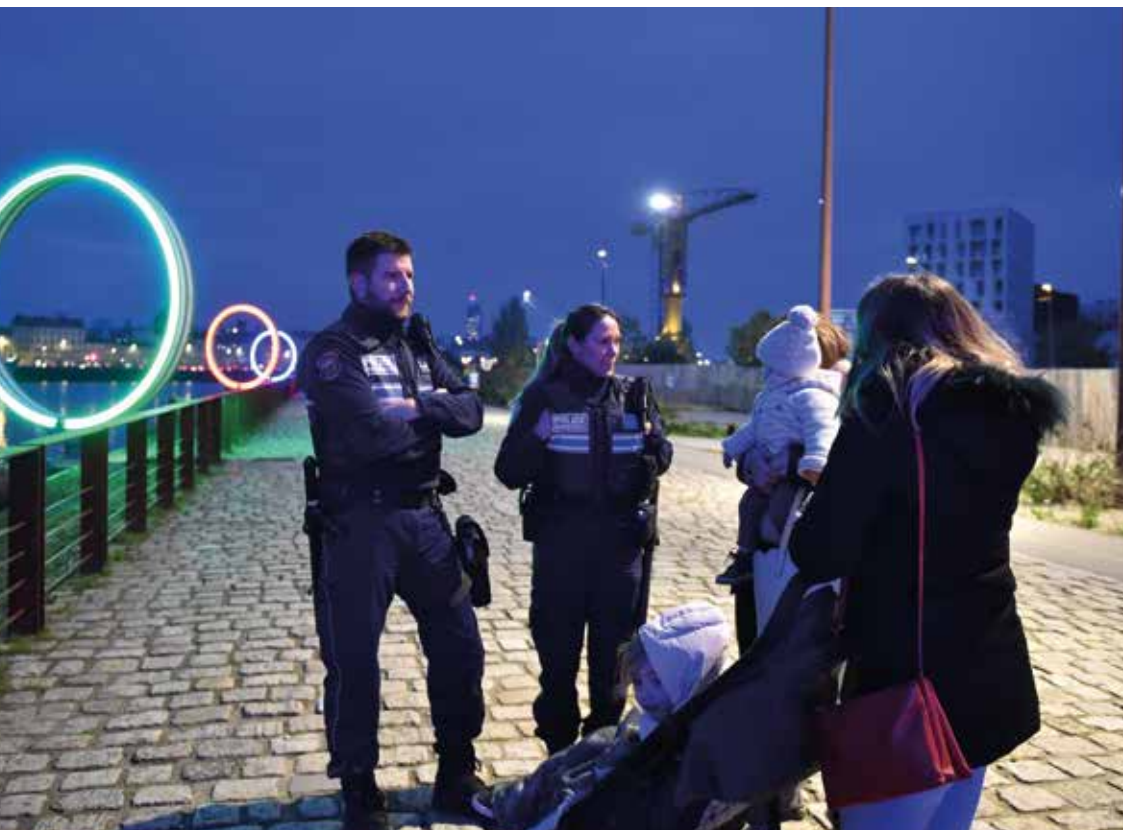

Sécurité et tranquillité publique

Police municipale

Des agents de proximité
au service des Nantais.es

Présente au quotidien au service de la population, la police municipale agit sous l'autorité du Maire en matière de tranquillité, de sécurité et de salubrité publiques. Elle concourt au respect des règles collectives et garantit les libertés de chacun. Ses missions sont complémentaires de celles de la police nationale.

La priorité : la police de proximité

La police municipale au service des Nantais.es.

La police municipale intervient régulièrement dans de nombreux domaines de la vie quotidienne, tels les troubles à la tranquillité, les occupations du domaine public, les règles de circulation et de stationnement, les nuisances sonores et l'accompagnement d'un grand nombre de manifestations sportives, culturelles ou festives.

Dans ce cadre, et en lien avec la Maison de la Tranquillité Publique, elle déploie quotidiennement des missions d'ilotage dans les 11 quartiers et dans les transports en commun, pour être au plus près des Nantaises et des Nantais.

La tranquillité publique et les règles de bon voisinage

Le respect de la tranquillité publique et de son voisinage participe à la qualité de vie de chacun. Les nuisances constitutives d'infractions sont des bruits inutiles, répétitifs ou agressifs de la vie quotidienne, tant dans les lieux publics que privés.