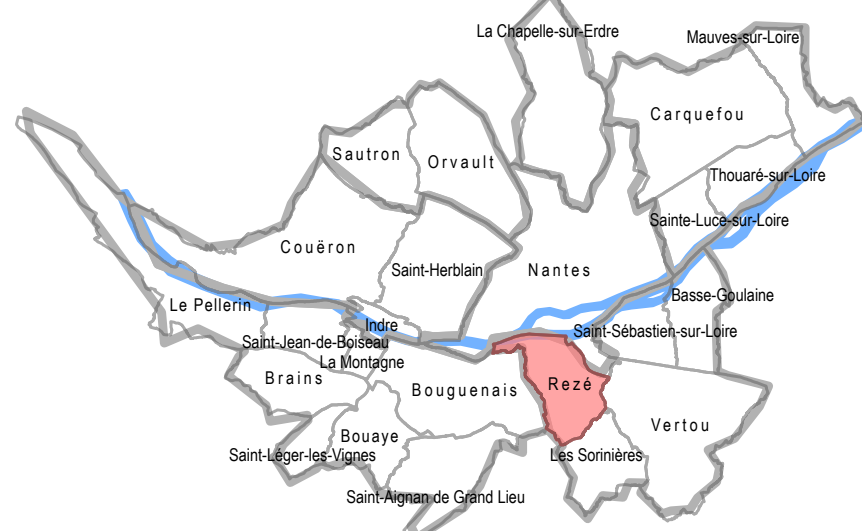

Commune :  
**Rezé**

Territoires : Loire-Sevres Vignoble

Approuvé le 30 juin 2022

**Élaboration du RLPm  
de Nantes Métropole**

Plans de zonage

Echelle : 1:8 000

0 250 500 Mètres

**Zonage RLPm**

-  ZP1
-  ZP2
-  ZP3