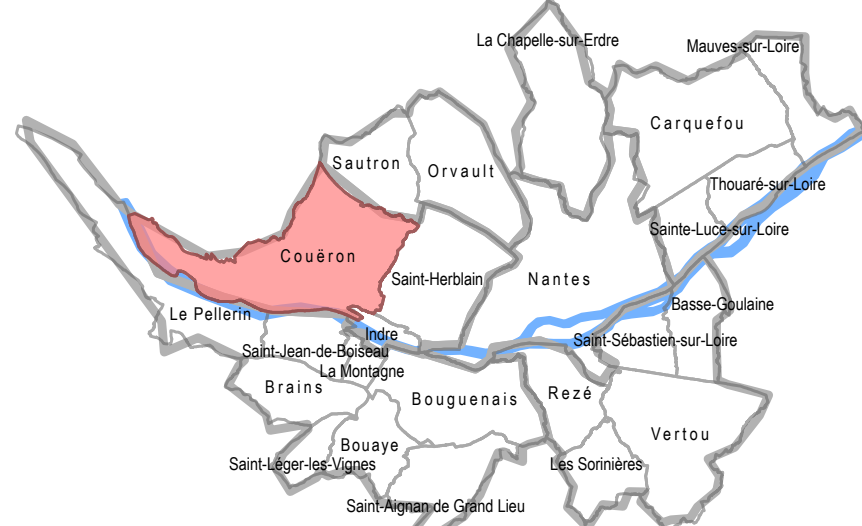

Commune :
Couëron

Territoires) : Loire Chézine

Approuvé le 30 juin 2022

**Élaboration du RLPm
de Nantes Métropole**

Plans de zonage

Echelle : 1:20 000

0 250 500 1 000 Mètres

Zonage RLPm

ZP1

ZP2

ZP3