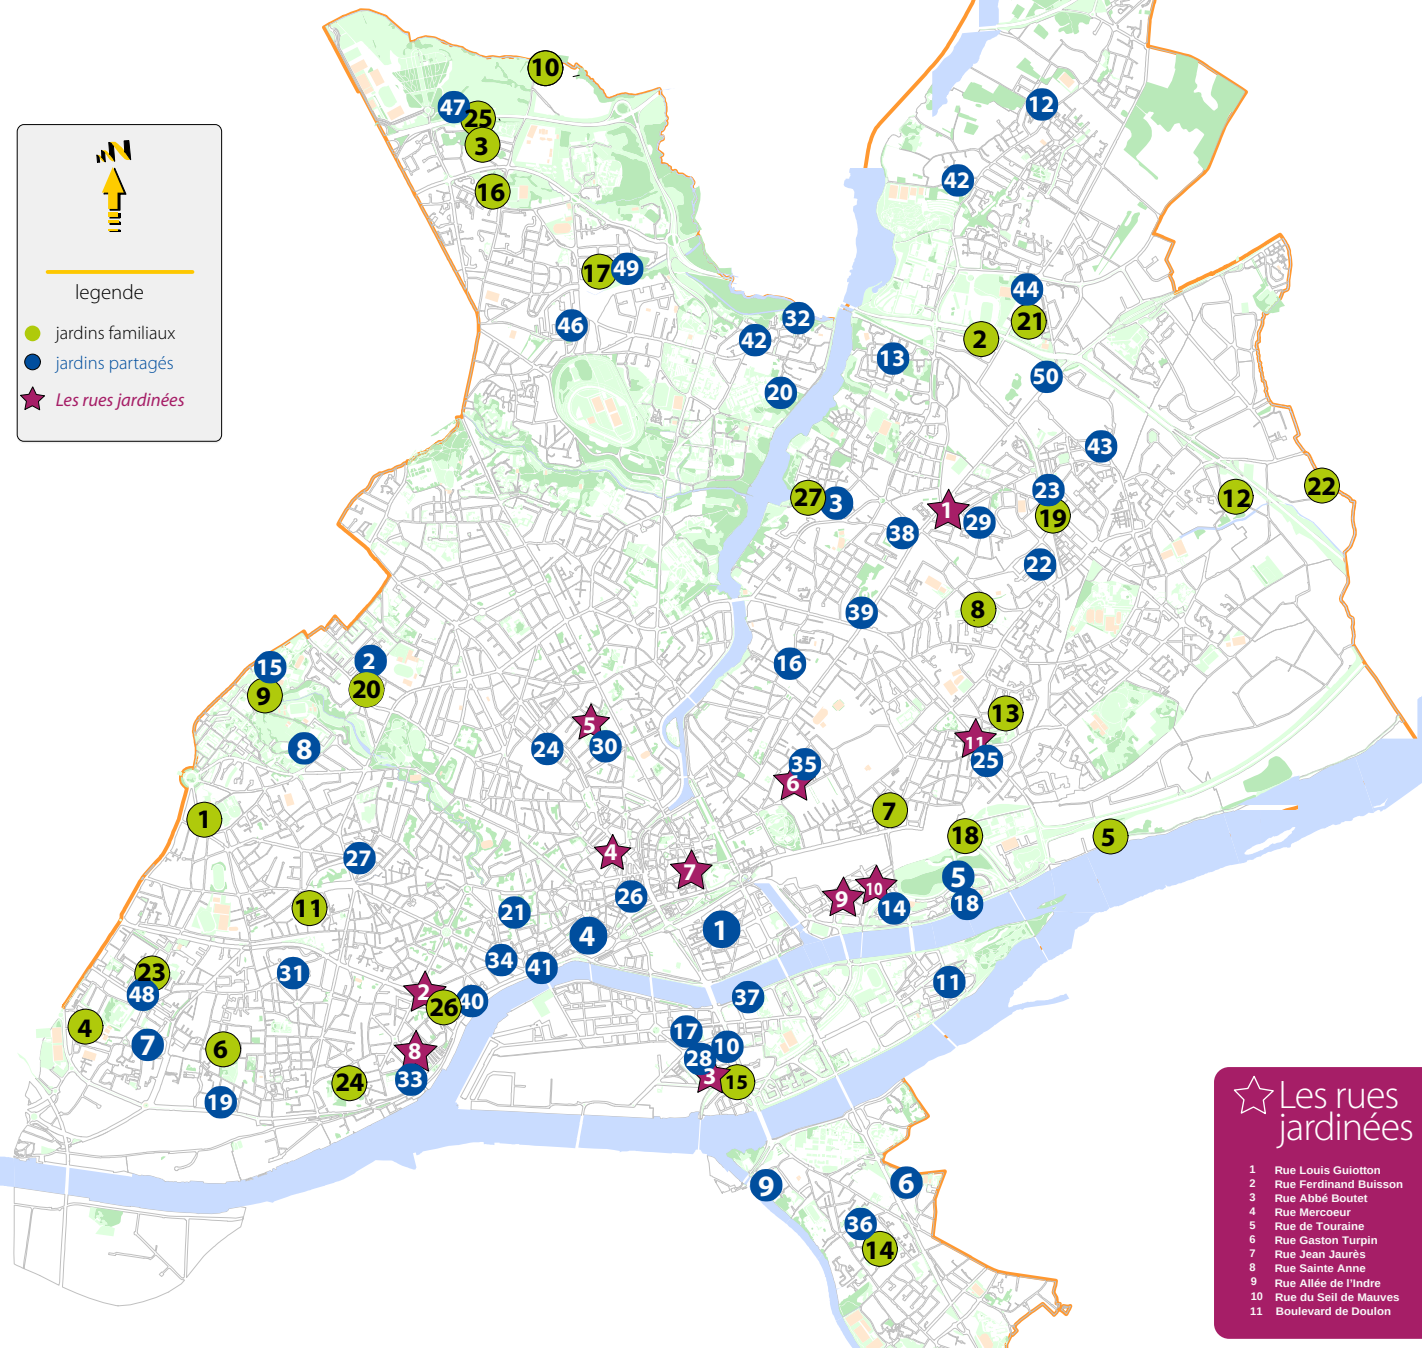

Les jardins collectifs de Nantes

legende

- jardins familiaux
- jardins partagés
- ★ Les rues jardinées

★ Les rues jardinées

- 1 Rue Louis Guitton
- 2 Rue Ferdinand Buisson
- 3 Rue Abbé Boutet
- 4 Rue Mercoeur
- 5 Rue de Touraine
- 6 Rue Gaston Turpin
- 7 Rue Jean Jaures
- 8 Rue Sainte Anne
- 9 Rue Allée de l'Indre
- 10 Rue du Seil de Mauves
- 11 Boulevard de Doulon

N° Les jardins familiaux

1 Contrie	Rue du Corps de garde
2 Batignolles	Bd des Batignolles
3 Eglantiers	Route de la Chapelle/Endre
4 Bois de la Musse	Rue du Bois de la Musse
5 Terre Promise	Chemin des Bateliers
6 Boucardière	Rue de l'Abbaye
7 Moutonnerie	Rue Francisco Ferrer
8 Le Croissant	ue du Croissant
9 La Chézine	Boulevard du Massacre
10 Angle Chaillou	Chemin de l'Angle Chaillou
11 Fournillière	Rue Jules Piedeleu
12 Chaupières	Chemin des Chaupières
13 Les Epinettes	Rue des Epinettes
14 La Crapaudine	Rue des Gobelets
15 Le Vertais	Square Vertais – Bd Victor Hugo
16 L'Amande	Bd René Cassin
17 La Cressonnère	Rue des Renards
18 La Roche	Chemin de la Roche (usine de l'eau)
19 Les Collines	Chemin des Collines
20 Breil / Coubertin	Bd Coubertin
21 Halvègue / Beaujoire	Rue Léon Serpollet
22 Bois des Anses	Chemin du Bois des Anses
23 Bellevue/Jamet	Rue du Jamet
24 Les Potagers des Oblates	Rue de la Brianderie
25 Les Bruyères	Rue de Pont Avon
26 Les Jardins de Salvador	Bd Salvador Allendé
27 Les jardins du Port Boyer	Rue du Port Boyer