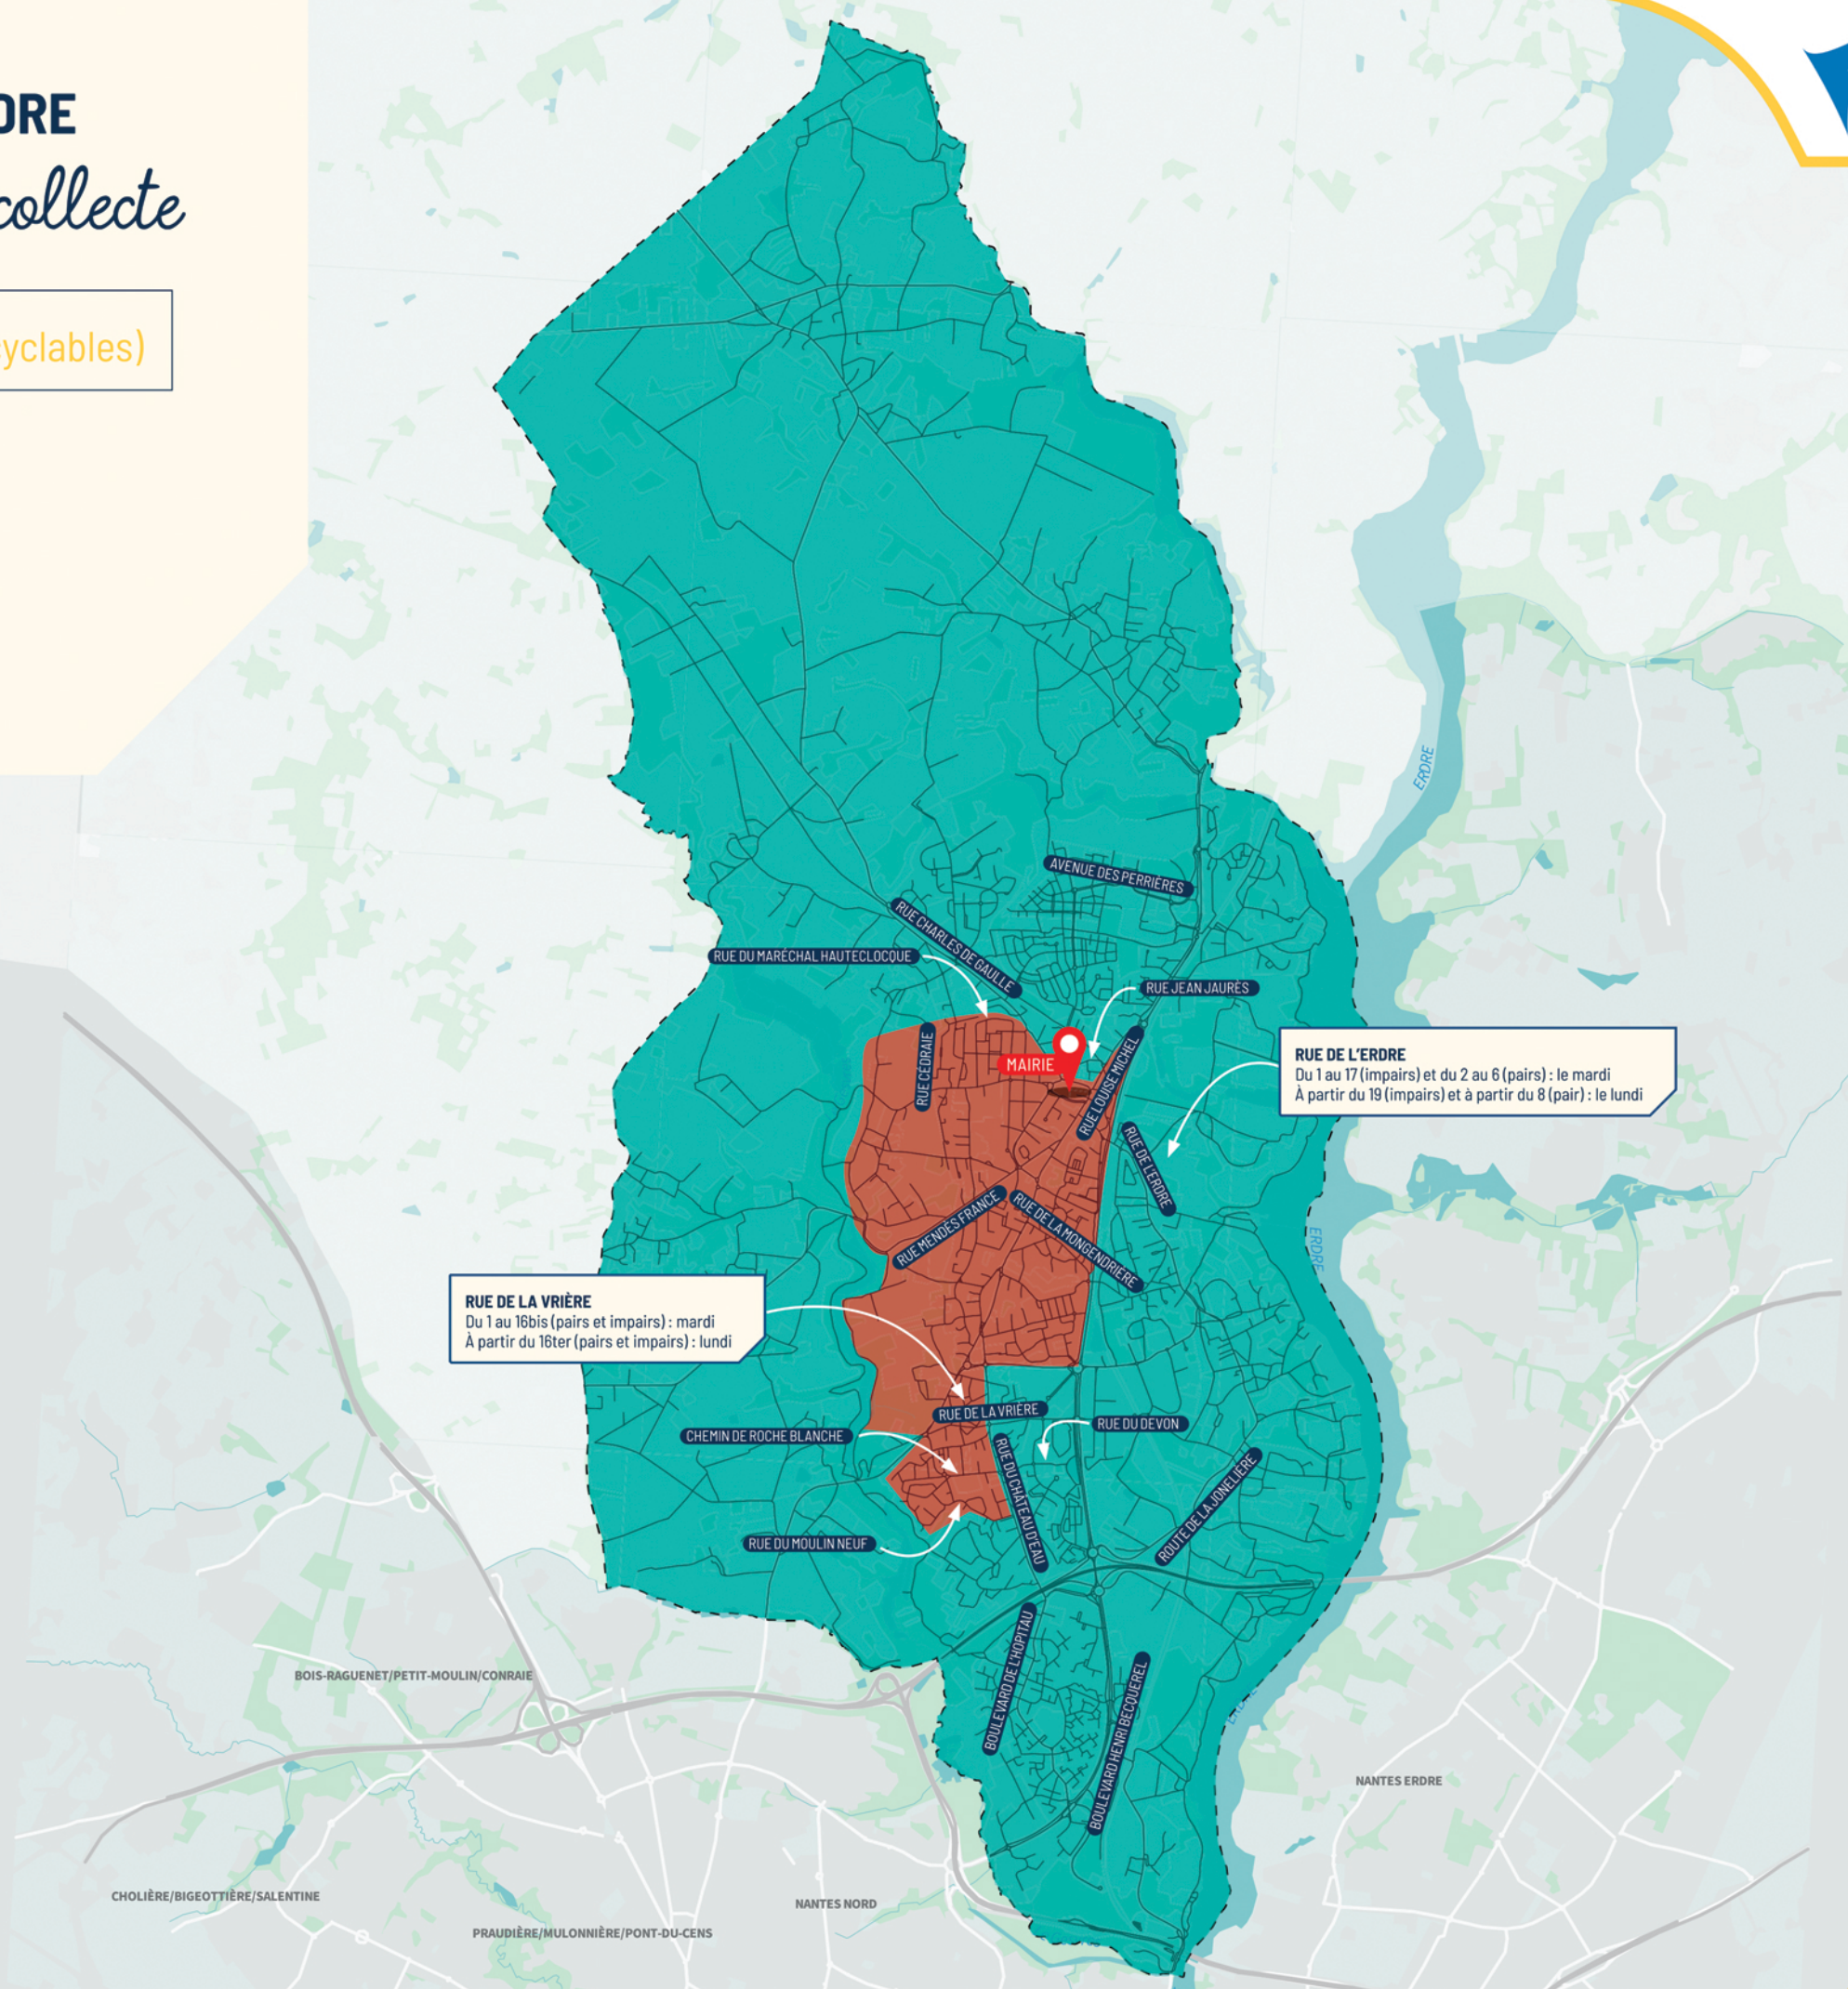

LA CHAPELLE-SUR-ERDRE

Nouveaux jours de collecte

LES BACS JAUNE (déchets recyclables)

Votre jour de collecte :

-  Lundi
-  Mardi

RUE DE LA VRIÈRE
Du 1 au 16bis (pairs et impairs) : mardi
À partir du 16ter (pairs et impairs) : lundi

RUE DE L'ERDRE
Du 1 au 17 (impairs) et du 2 au 6 (pairs) : le mardi
À partir du 19 (impairs) et à partir du 8 (pair) : le lundi

BOIS-RAGUENET/PETIT-MOULIN/CONRAIE
CHOLIÈRE/BIGEOTTIÈRE/SALENTINE
PRAUDIÈRE/MULONNIÈRE/PONT-DU-CENS
NANTES NORD
NANTES ERDRE