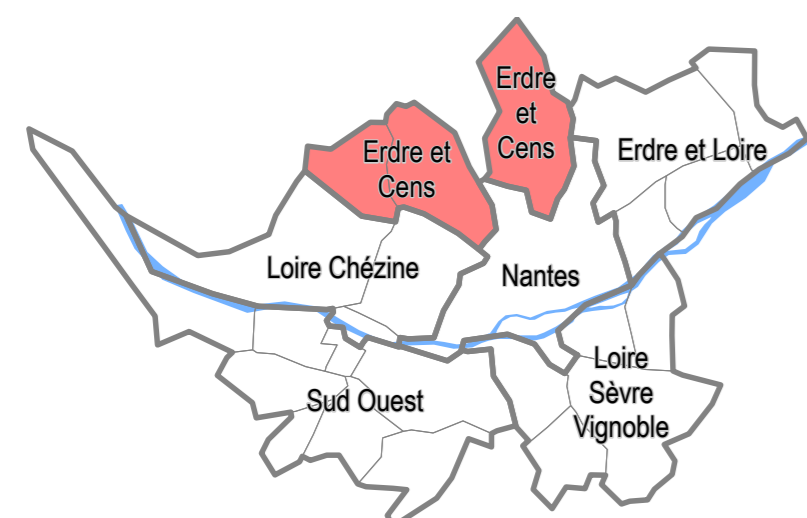

Territoire :
Erdre et Cens