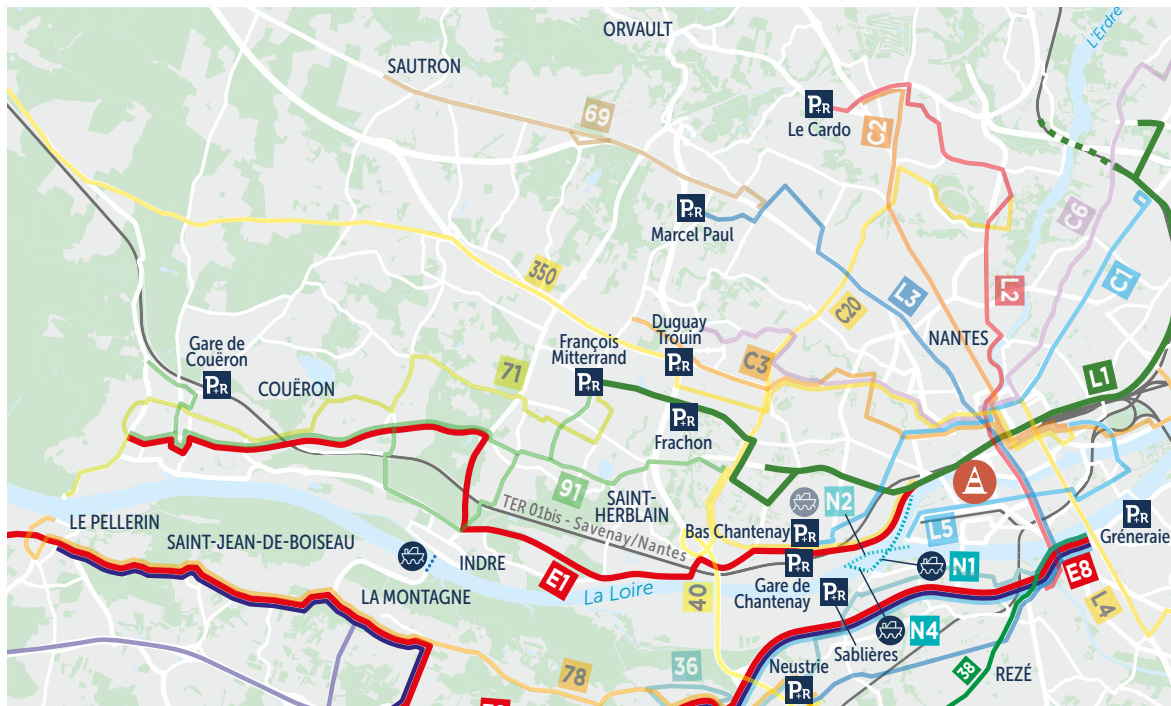

VENIR À NANTES DEPUIS LE NORD-OUEST

En transports en commun

L1 38 98 E1 E8 N1 N4 Plus de fréquences sur ces lignes de transport Naolib

L2 L3 L4 L5 C1 C2 C3 C4 C6 C20 N2 36 40 69 71 78 91 Autres lignes de transport Naolib

301 303 350 Lignes Aléop  Bac gratuit Basse-Indre > Indret